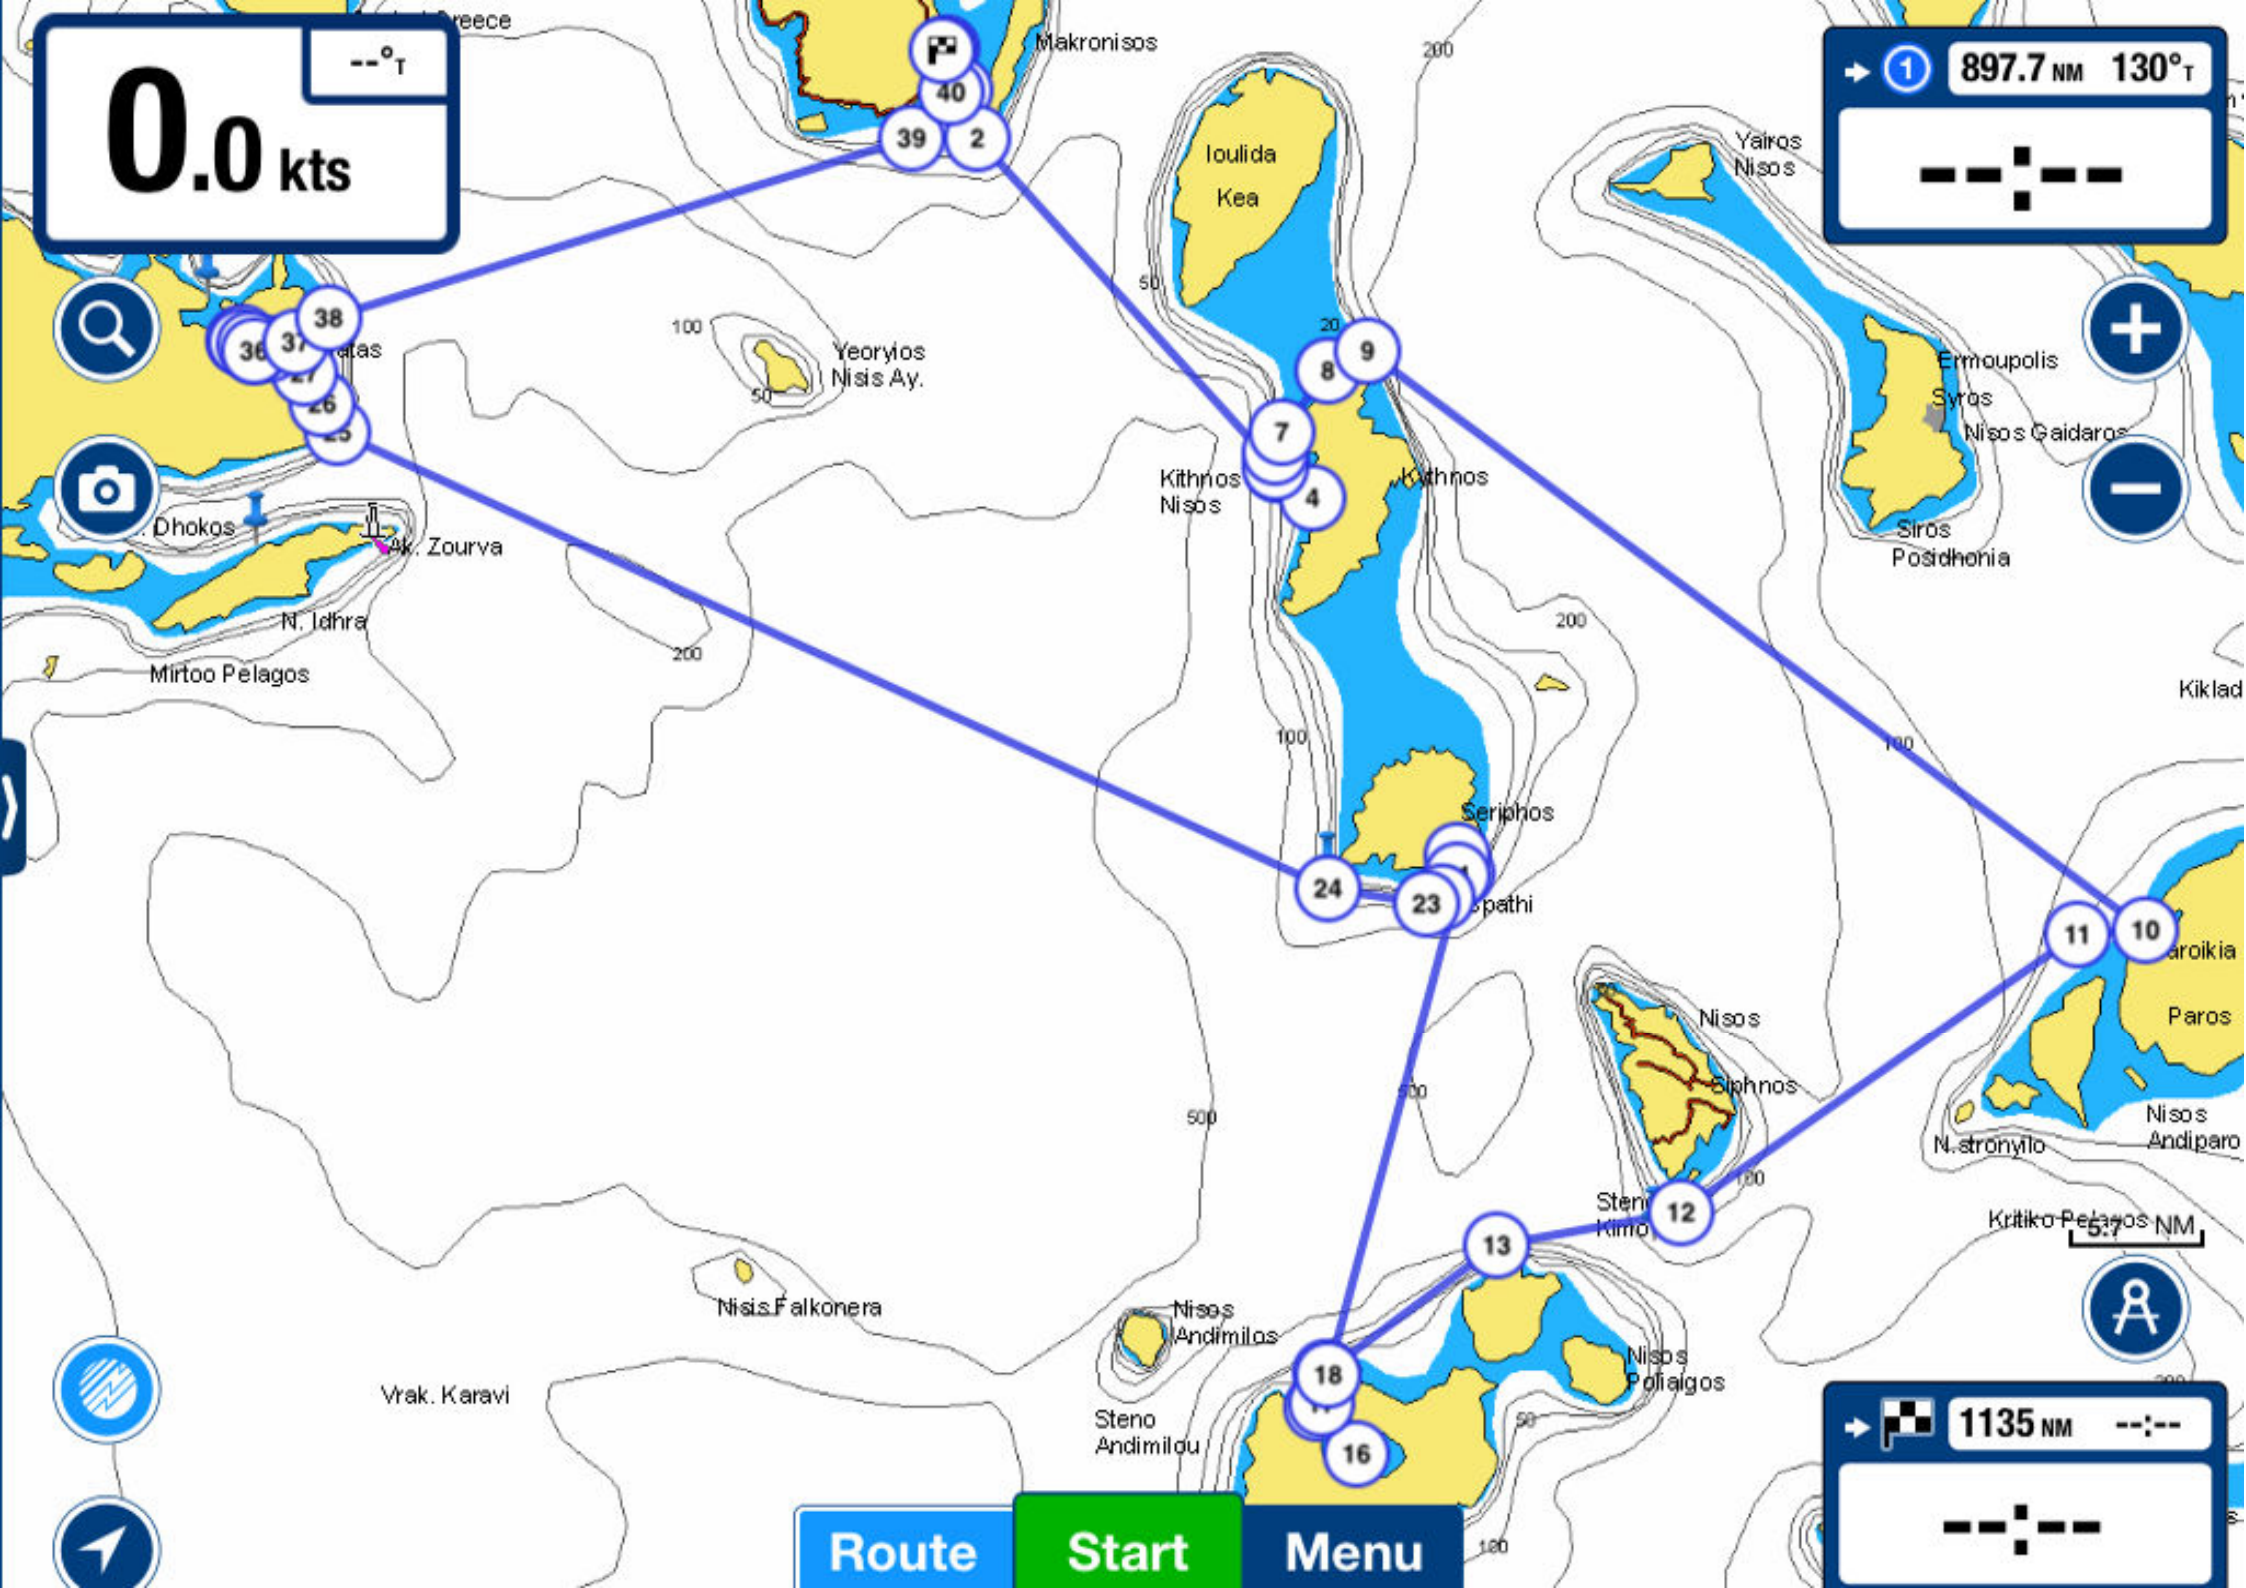

0.0 kts

897.7 NM 130°T

Route Start Menu

1135 NM