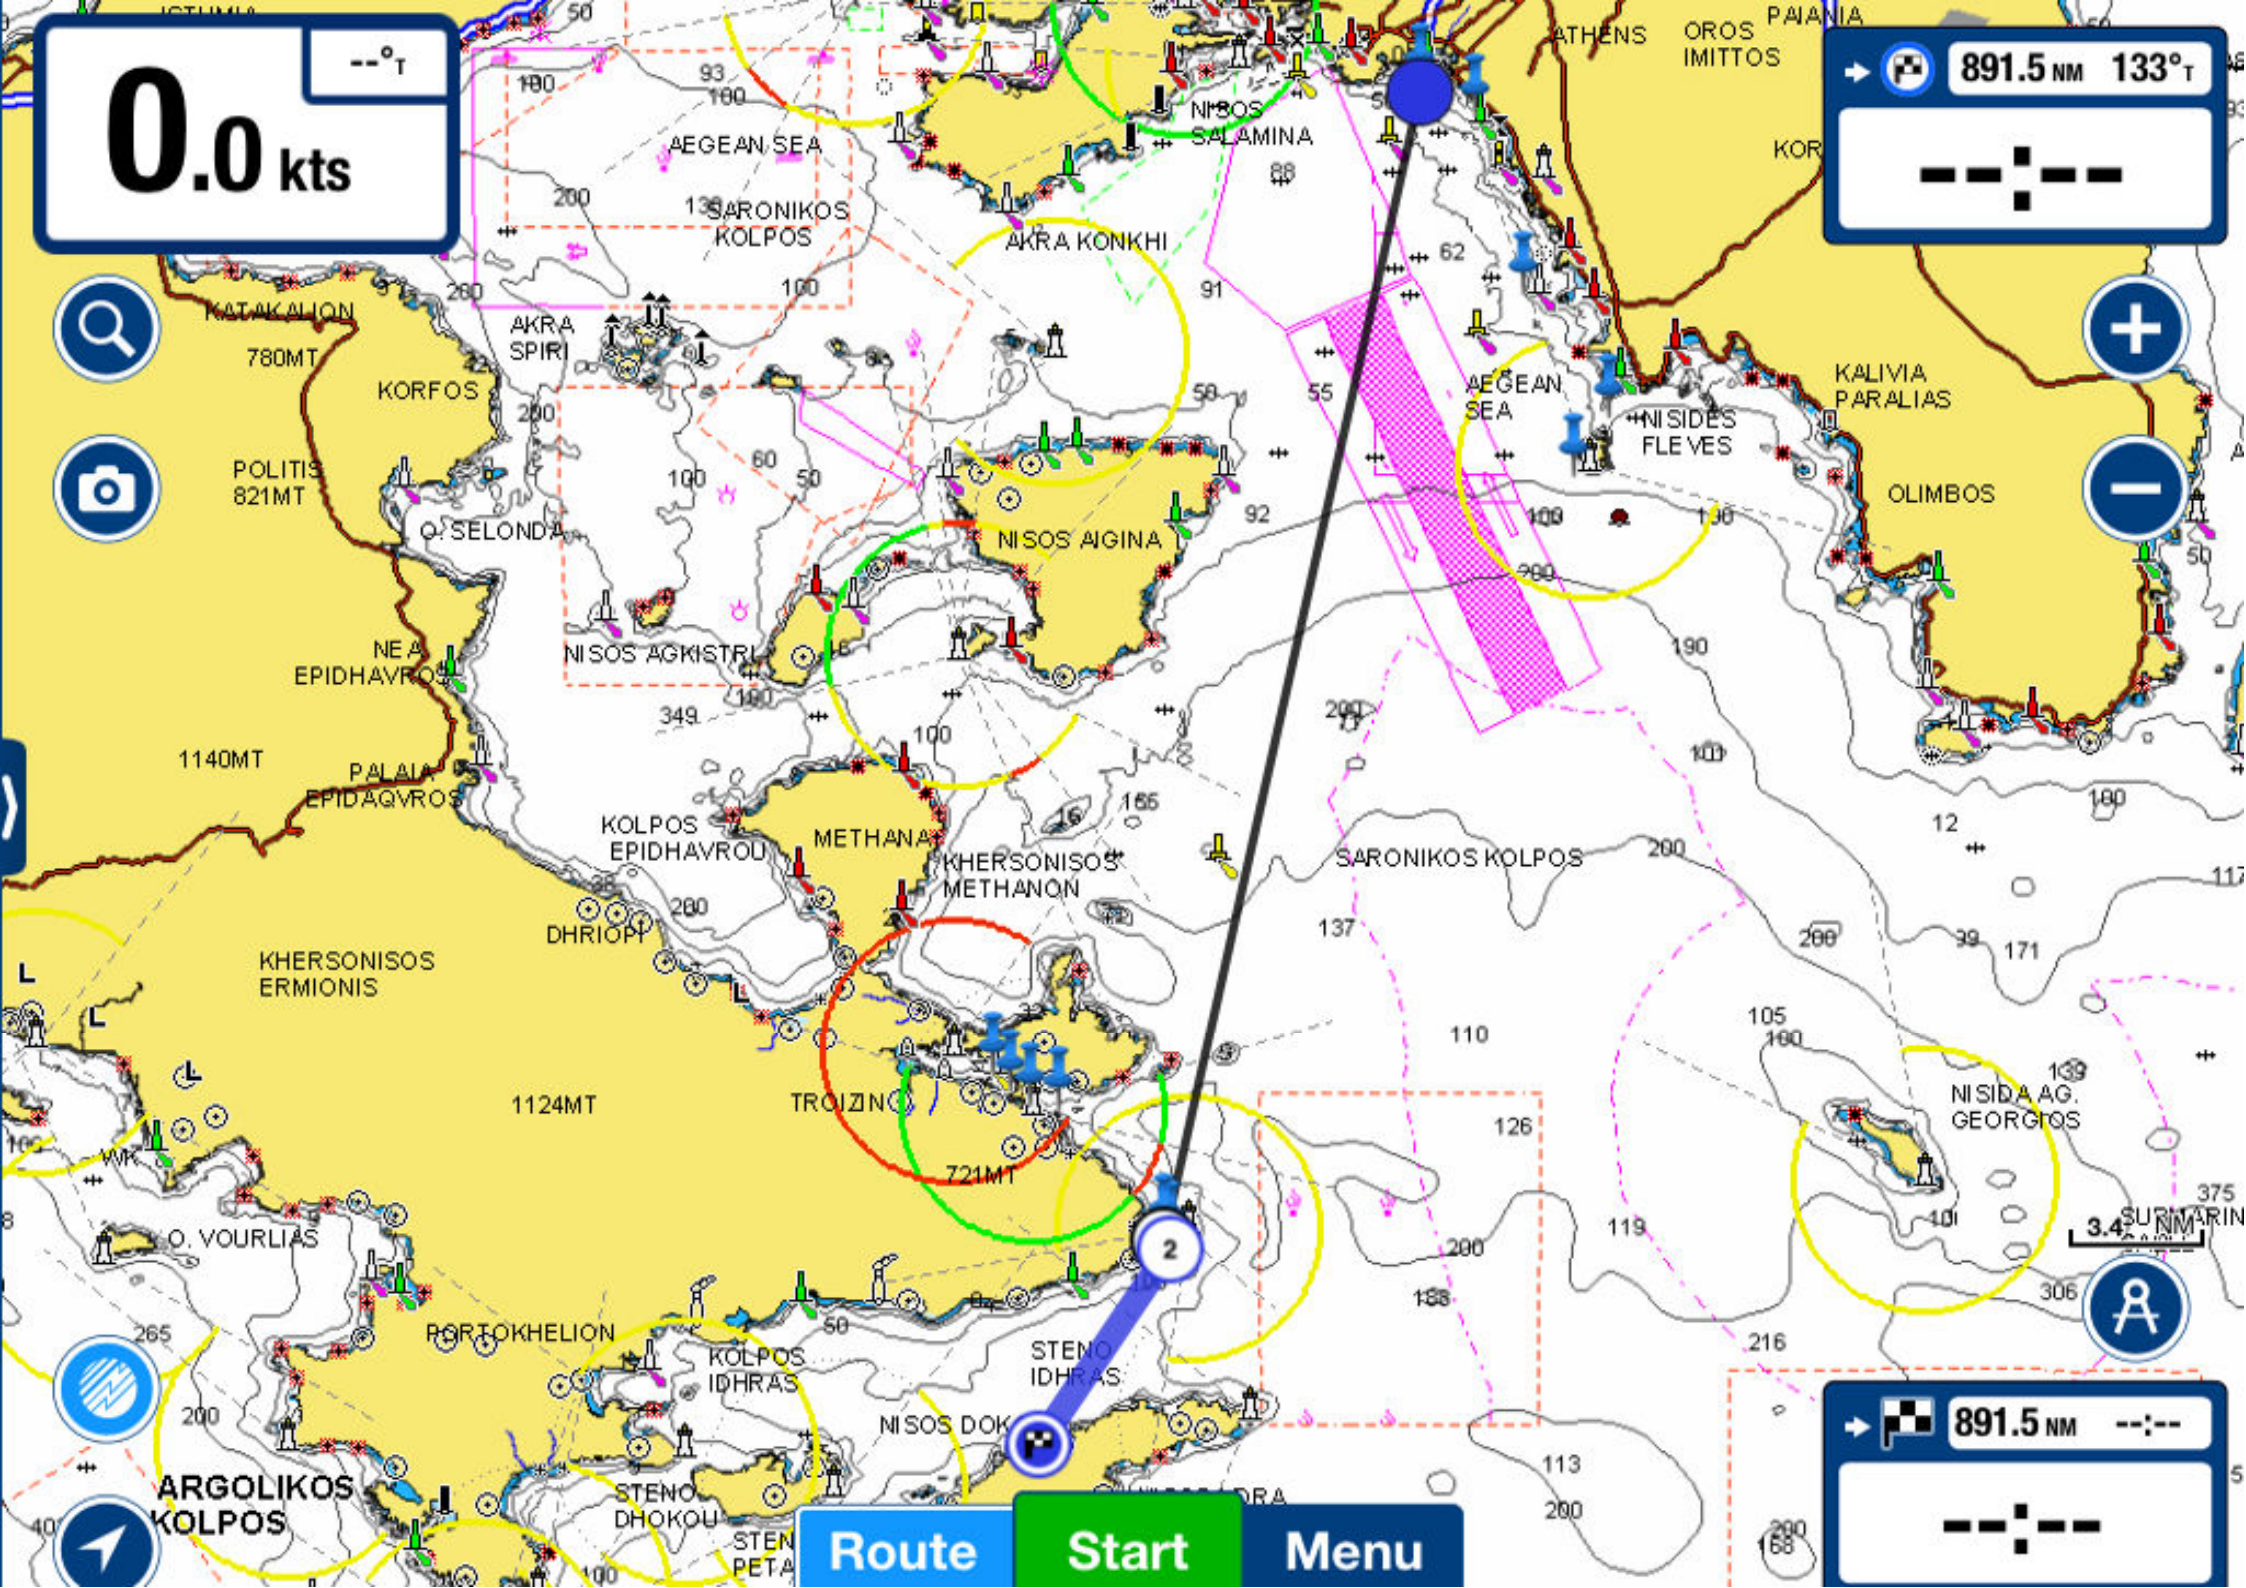

0.0 kts

891.5 NM 133° T

Route Start Menu

891.5 NM

3.4 SURMARIN

KAT. ALCALION
780MT
KORFOS
POLITIS
821MT
O. SELONDA
NEA
EPIDHAVROS
1140MT
PALALA
EPIDAVROS
KHERSONISOS
ERMIONIS
1124MT
O. VOURLIAS
265
ARGOLIKOS
KOLPOS

AKRA SPIRI
AKRA KONKHI
NISOS AGINA
NISOS AGKISTRU
349
KOLPOS
EPIDHAVROU
METHANA
KHERSONISOS
METHANON
DHRIOPI
TROIZINI
721MT
STENO
IDHRAS
NISOS DOK
STENO
DHOKOU
STEN
PETA

ATHENS
OROS
IMITTOS
NISOS
SALAMINA
AEGEAN
SEA
NISIDES
FLEVES
KALIVIA
PARALIAS
OLIMBOS
SARONIKOS
KOLPOS
137
110
105
160
NISIDA
AG.
GEORGIOS
375
SURMARIN
306
113
200
200
68